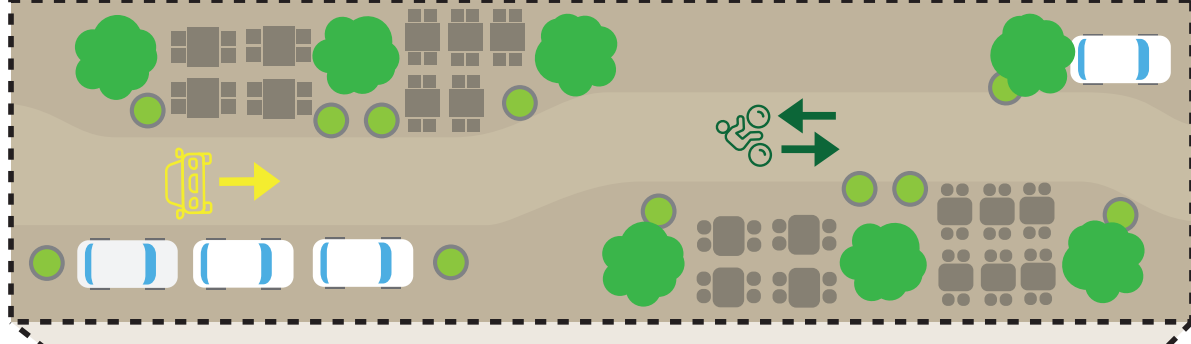

ENG LIEWEG

AVENUE PASTEUR - ELO!

ENGLIEWEG AVENUE PASTEUR

ELO!

GRÉNG PROPOSE:

1. Verkéier nei leeden **2.** Shared Space ëmsetzen